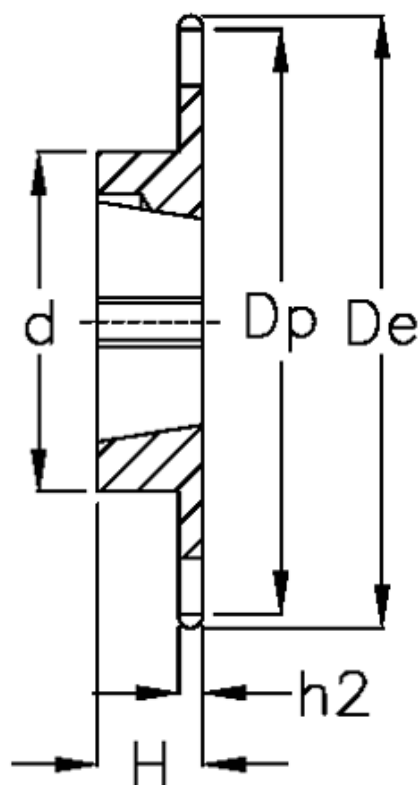

Varenummer: 616031009038
Beskrivelse: Bøsningshjul 20 B-1 Z=38 simplex
for bøsning 3020

Mål

Antal tænder	= 38
C	= 3.5
d	= 160
De	= 399.6
Dp	= 384.49
For bøsning	= 3020
For kædebetegnelse	= 20 B-1
For kæde størrelse	= 1 1/4" x 3/4"

H	= 51
h1	= 18.5
Materiale	= Støbejern